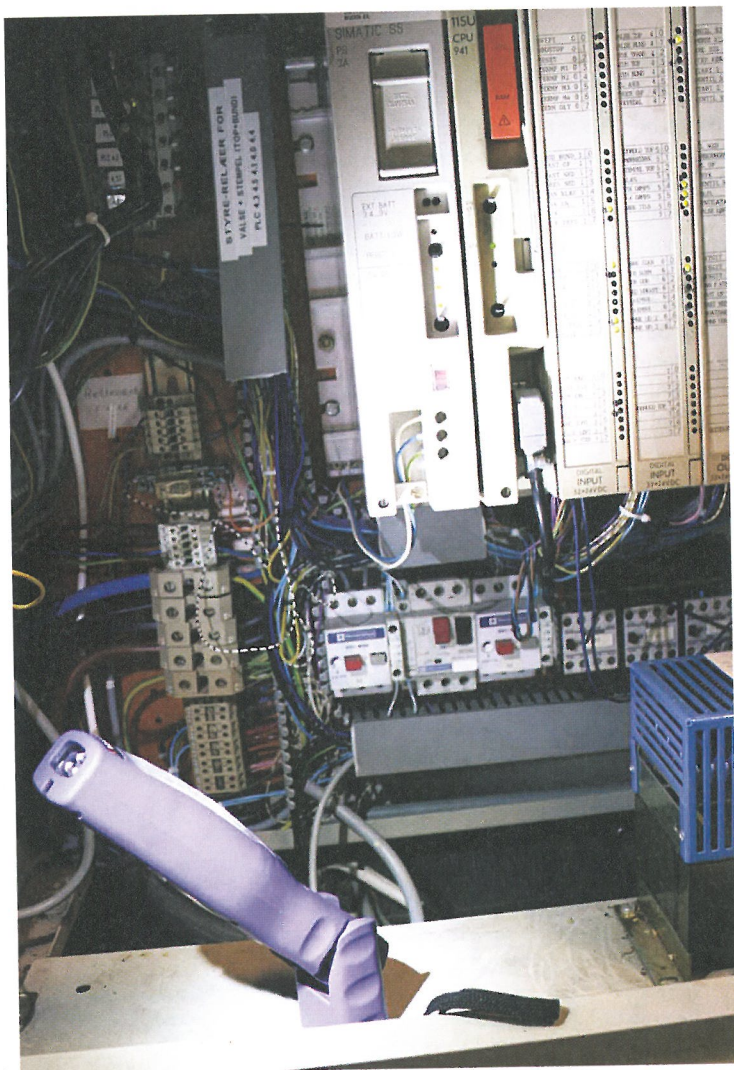

# Ny MAG multifunktionsarbejdslampe

SCANGRIP A/S lancerer den kraftige LED-multifunktionslampe MAG. MAG-lampen er den mest populære LED-håndlampe i SCANGRIPs nye serie af innovativ arbejdsbelysning til professionelle. MAG er forsynet med kraftige LED-lysdioder og har effektiv arbejdsbelysning og lommelygte i én. Hovedet kan bevæges og flexes i en 180-graders vinkel og kan derfor lyse i alle retninger. Med en kraftig indbygget magnet i bunden og to magneter på bagsiden kan lampen placeres de fleste steder, eller den kan fastgøres med to ophængskroge. MAG-lampen har et blødt, ergonomisk og brugervenligt håndtag. Lampen har genopladeligt lithium batteri, og man slipper derfor for en ledning. 12-24V autolader leveres som ekstratilbehør

# Sony udvider HD-line up med nyt overvåg

Sony Professional udvider nu serien af HD-kameraer til videoovervågning. Det nye medlem hedder SNC-CH240 Full HD Fixed. Sonys HD-kamera-serie rummer nu fem faste dome og pan-tilt-zoom (PTZ) HD-kameraer til både udendørs og indendørs brug. De nye kameraer er hybride optagere, som kan håndtere både analoge og IP-signaler ind, mens de også understøtter overgangen til IP ved at konvertere analoge videosignaler til IP, så de kan udnyttes af de digitale teknologier. Samtidig kan man benytte teknologier til intelligent videoovervågning og optagelser, som er optaget analogt. Det nyeste kamera i serien SNC-CH240 er udstyret med den unikke View-DR Wide Dynamic Range-teknologi, som gør det muligt at bevare detaljer i både lys og baggrundsbelyst. Sonys kameraer har markedets bredeste kontrastområde og