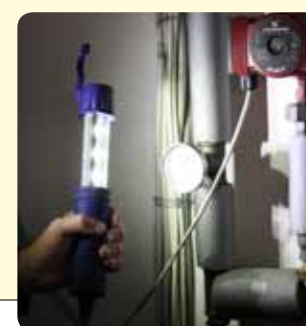

Din totalleverandør af professionel arbejdsbelysning til industri og håndværk

Bestil SCANGRIP LIGHTING arbejdsbelysning hos din nærmeste leverandør

INNOVATION FROM DENMARK

MAG superkraftige genopladelige arbejdslamper

Med fleksibelt lampehoved, der er bevægeligt i 180° vinkel
Fleksibel placering med 3 kraftige indbyggede magneter og 2 justerbare ophængskroge
230V AC batterilader. Ladetid: 4 timer

MAG LED arbejdslampe og lommelygte i én

21 superkraftige LED-dioder i hovedlys.
Lysér i op til 4 timer. Spotlys med 5 superkraftige LED-dioder som lysér i op til 15 timer.
1200mAh Li-on genopladeligt batteri
03.5004

MAG2

ULTRA HIGH POWER LED arbejdslampe og lommelygte i én

Med 2 ULTRA HIGH POWER LED-dioder i hovedlys
Lysér op til 5 timer
Spotlys med 5 superkraftige LED-dioder som lysér op til 24 timer
2100 mAh Li-on genopladeligt batteri
03.5009

Kraftigt, indbygget magnet i lygtens bund

MAG2

FLEX Genopladelig LED arbejdslampe og lommelygte i én

Lampehoved bevægeligt i 120° vinkel
Kraftigt indbygget magnet og metalbøjle til ophæng
Kompakt design ideel til trange pladsforhold

18 superkraftige LED-dioder i hovedlys. Lysér op til 3 timer
Spotlys med 5 superkraftige LED-dioder lysér op til 5 timer
Genopladeligt batteri 3,6V - 1000mAh Li-on
230V AC batterilader
Ladetid: 4 timer
03.5000

SUN ekstremt robuste og genopladelige ULTRA HIGH POWER LED lamper