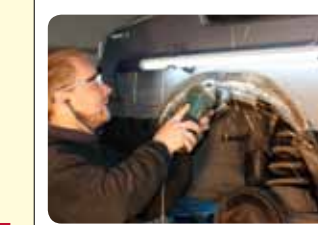

Trefod ophængsstativ til QUATTRO T-55:

03.5023	Trefods stativ. Højde: 1,1 - 2,75 m	Kr. 400,-
---------	-------------------------------------	-----------

Den rigtige belysning er dit bedste værktøj

Det er vigtigt at vælge den rigtige arbejdsbelysning, der passer til dine arbejdsopgaver.
De 3 vigtigste valgkriterier er belysningsegenskaber, funktion og robusthed.