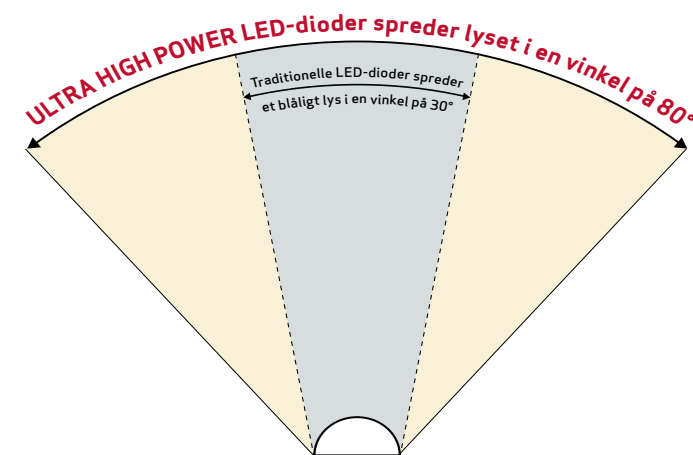

Naturligt lys

Afgiver et meget intenst, hvidt og naturligt lys - som dagslys, i modsætning til traditionelle LED-dioder, der giver et køligt blåligt lys. Er derfor særlig velegnet til reparationsarbejde, hvor korrekt genkendelse af farvekodede ledninger, rør, kabler og samlinger er vigtig.

Intens lysstyrke

Hver diode har en effekt på 1W og lyser dermed 20 gange kraftigere end traditionelle LED-dioder.

Stor lysspredning

ULTRA HIGH POWER LED-dioderne lyser med en langt større spredning end traditionelle LED-dioder. Lyskilden spreder lyset i en vinkel på hele 80° og oplyser dermed et væsentligt større område end traditionelle LED-dioder.

Innovation og teknologi

Det bedste værktøj er kendetegnet af gennemtænkt design og funktionalitet og stor robusthed, der kan modstå selv det mest krævende værkstedsmiljø.

SCANGRIP tilbyder også lamper med effektiv og pålidelig induktions-ladeteknologi. Man undgår således direkte elektrisk kontakt og eliminerer ladeproblemer som følge af beskidte, oxiderede ladekontakter eller kortslutning.

Livstidsgaranti

På lamper med ULTRA HIGH POWER LED-dioder ydes livstidsgaranti på dioderne. LED-diodernes levetid er op til 100.000 timer, hvilket svarer til 90 år ved 5 timers daglig brug. SCANGRIP yder derfor livstidsgaranti på selve dioderne.